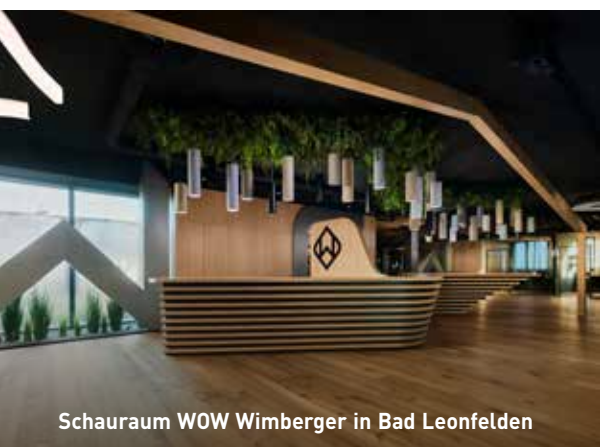

Büro DWH Wels

Schauraum WOW Wimberger in Bad Leonfelden